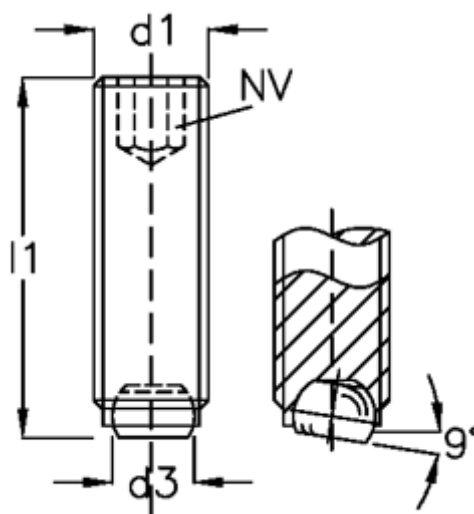

Varenummer: 20904744
Beskrivelse: E+G Kuglespændeskruer
GN 605-M12-20-V

Mål

d1	= M12
d2	= 8.0
d3	= 7.2
Indvendig sekskant	= 6
l1	= 20